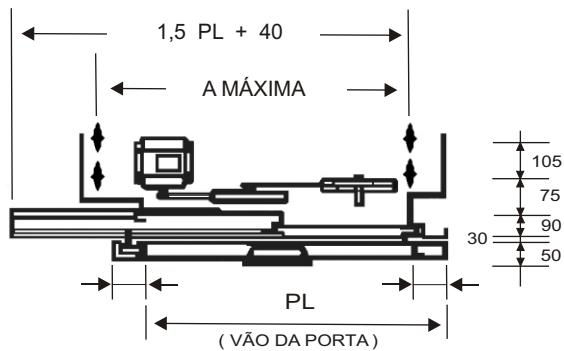

REF. : **OP/E - 3L**

PL	B
700	975
800	1.110
900	1.240
1.000	1.375
1.100	1.510

OPERADOR DE PORTA DE 2 FOLHAS ABERTURA CENTRAL**2 / 5**

PL	B
700	1.480
800	1.680
900	1.880
1.000	2.080
1.100	2.280
1.200	2.480

OPERADOR DE 2 FOLHAS CENTRAL PARA PORTA AUTOMÁTICA

3 / 5

DETALHE A

SUPOORTE DO OPERADOR

PL	A máxima
700 a 900	960
1.000 a 1.200	1.260

OPERADOR DE 2 FOLHAS LATERAL PARA PORTA SEMI-AUTOMÁTICA

DETALHE A

B	C	
90	35	EUROPÉIA
133	30	ATLAS

OPERADOR DE 3 FOLHAS LATERAL PARA PORTA AUTOMÁTICA

5 / 5

DETALHE A

SUPOORTE DO OPERADOR

PL	A máxima
700 a 900	960
1.000 a 1.200	1.260