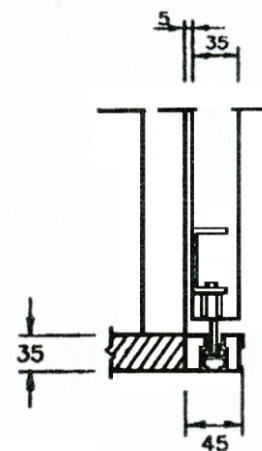

OPERADOR DE PORTA

1 / 5

OPERADOR DE 2 FOLHAS ABERTURA LATERAL

FECHAMENTO PARA A DIREITA
OU
ABERTURA PARA ESQUERDA

REF. : **OP/D - 2L**

FECHAMENTO PARA A ESQUERDA
OU
ABERTURA PARA DIREITA

REF. : **OP/E - 2L**

PL	B
700	1.090
800	1.240
900	1.390
1.000	1.540
1.100	1.690
1.200	1.840

OPERADOR DE 3 FOLHAS ABERTURA LATERAL

FECHAMENTO PARA A DIREITA
OU
ABERTURA PARA ESQUERDA

REF. : **OP/D - 3L**

FECHAMENTO PARA A ESQUERDA
OU
ABERTURA PARA DIREITA

REF. : **OP/E - 3L**

PL	B
700	975
800	1.110
900	1.240
1.000	1.375
1.100	1.510

OPERADOR DE PORTA DE 2 FOLHAS ABERTURA CENTRAL**2 / 5**

PL	B
700	1.480
800	1.680
900	1.880
1.000	2.080
1.100	2.280
1.200	2.480

OPERADOR DE 2 FOLHAS CENTRAL PARA PORTA AUTOMÁTICA

3 / 5

DETALHE A

SUPOORTE DO OPERADOR

PL	A máxima
700 a 900	960
1.000 a 1.200	1.260

OPERADOR DE 2 FOLHAS LATERAL PARA PORTA SEMI-AUTOMÁTICA

DETALHE A

B	C	
90	35	EUROPÉIA
133	30	ATLAS