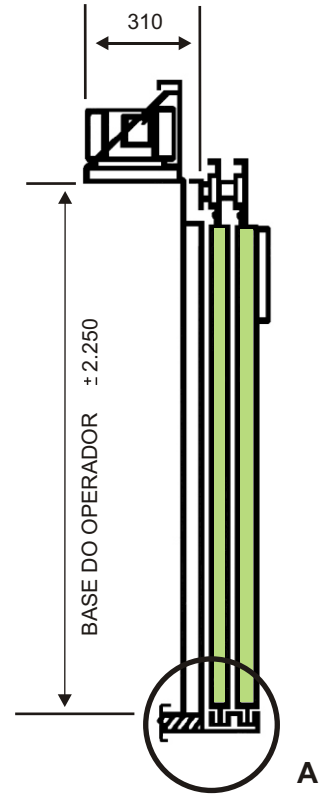

OPERADOR DE PORTA

1 / 5

OPERADOR DE 2 FOLHAS ABERTURA LATERAL

FECHAMENTO PARA A DIREITA
OU
ABERTURA PARA ESQUERDA

REF. : **OP/D - 2L**

FECHAMENTO PARA A ESQUERDA
OU
ABERTURA PARA DIREITA

REF. : **OP/E - 2L**

PL	B
700	1.090
800	1.240
900	1.390
1.000	1.540
1.100	1.690
1.200	1.840

OPERADOR DE 3 FOLHAS ABERTURA LATERAL

FECHAMENTO PARA A DIREITA
OU
ABERTURA PARA ESQUERDA

REF. : **OP/D - 3L**

FECHAMENTO PARA A ESQUERDA
OU
ABERTURA PARA DIREITA

REF. : **OP/E - 3L**

PL	B
700	975
800	1.110
900	1.240
1.000	1.375
1.100	1.510

OPERADOR DE PORTA DE 2 FOLHAS ABERTURA CENTRAL**2 / 5**

PL	B
700	1.480
800	1.680
900	1.880
1.000	2.080
1.100	2.280
1.200	2.480

OPERADOR DE 2 FOLHAS CENTRAL PARA PORTA AUTOMÁTICA

3 / 5

DETALHE A

SUPOORTE DO OPERADOR

PL	A máxima
700 a 900	960
1.000 a 1.200	1.260

OPERADOR DE 2 FOLHAS LATERAL PARA PORTA SEMI-AUTOMÁTICA

DETALHE A

B	C	
90	35	EUROPÉIA
133	30	ATLAS