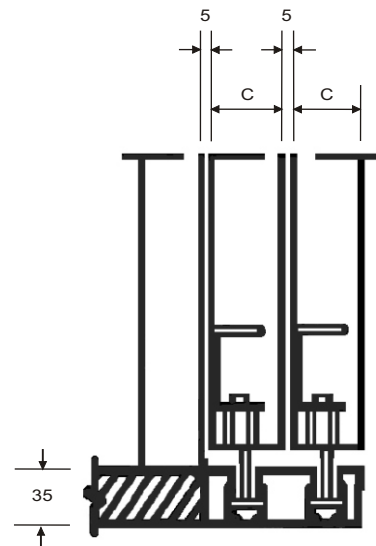

OPERADOR DE PORTA

1 / 5

OPERADOR DE 2 FOLHAS ABERTURA LATERAL

FECHAMENTO PARA A DIREITA
OU
ABERTURA PARA ESQUERDA

REF. : **OP/D - 2L**

FECHAMENTO PARA A ESQUERDA
OU
ABERTURA PARA DIREITA

REF. : **OP/E - 2L**

OPERADOR DE 2 FOLHAS CENTRAL PARA PORTA AUTOMÁTICA

3 / 5

DETALHE A

SUPOORTE DO OPERADOR

PL	A máxima
700 a 900	960
1.000 a 1.200	1.260

OPERADOR DE 2 FOLHAS LATERAL PARA PORTA SEMI-AUTOMÁTICA

DETALHE A

B	C	
90	35	EUROPÉIA
133	30	ATLAS

OPERADOR DE 3 FOLHAS LATERAL PARA PORTA AUTOMÁTICA

5 / 5

DETALHE A

SUPOORTE DO OPERADOR

PL	A máxima
700 a 900	960
1.000 a 1.200	1.260