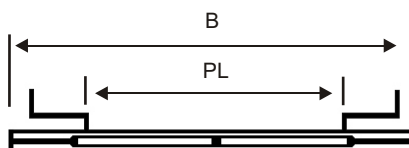

OPERADOR DE PORTA

1 / 5

OPERADOR DE 2 FOLHAS ABERTURA LATERAL

FECHAMENTO PARA A DIREITA
OU
ABERTURA PARA ESQUERDA

REF. : **OP/D - 2L**

FECHAMENTO PARA A ESQUERDA
OU
ABERTURA PARA DIREITA

REF. : **OP/E - 2L**

PL	B
700	1.090
800	1.240
900	1.390
1.000	1.540
1.100	1.690
1.200	1.840

OPERADOR DE 3 FOLHAS ABERTURA LATERAL

FECHAMENTO PARA A DIREITA
OU
ABERTURA PARA ESQUERDA

REF. : **OP/D - 3L**

FECHAMENTO PARA A ESQUERDA
OU
ABERTURA PARA DIREITA

REF. : **OP/E - 3L**

PL	B
700	975
800	1.110
900	1.240
1.000	1.375
1.100	1.510

OPERADOR DE PORTA DE 2 FOLHAS ABERTURA CENTRAL**2 / 5**

PL	B
700	1.480
800	1.680
900	1.880
1.000	2.080
1.100	2.280
1.200	2.480

OPERADOR DE 2 FOLHAS CENTRAL PARA PORTA AUTOMÁTICA

3 / 5

DETALHE A

SUPOORTE DO OPERADOR

PL	A máxima
700 a 900	960
1.000 a 1.200	1.260

OPERADOR DE 2 FOLHAS LATERAL PARA PORTA SEMI-AUTOMÁTICA

DETALHE A

B	C	
90	35	EUROPÉIA
133	30	ATLAS