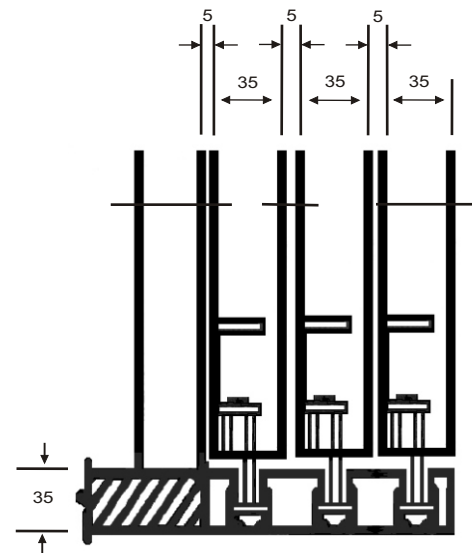

OPERADOR DE PORTA

1 / 5

OPERADOR DE 2 FOLHAS ABERTURA LATERAL

FECHAMENTO PARA A DIREITA
OU
ABERTURA PARA ESQUERDA

REF. : **OP/D - 2L**

FECHAMENTO PARA A ESQUERDA
OU
ABERTURA PARA DIREITA

REF. : **OP/E - 2L**

OPERADOR DE 2 FOLHAS CENTRAL PARA PORTA AUTOMÁTICA

3 / 5

DETALHE A

SUPOORTE DO OPERADOR

PL	A máxima
700 a 900	960
1.000 a 1.200	1.260

OPERADOR DE 2 FOLHAS LATERAL PARA PORTA SEMI-AUTOMÁTICA

DETALHE A

B	C	
90	35	EUROPÉIA
133	30	ATLAS

OPERADOR DE 3 FOLHAS LATERAL PARA PORTA AUTOMÁTICA

5 / 5

DETALHE A

SUPOORTE DO OPERADOR

PL	A máxima
700 a 900	960
1.000 a 1.200	1.260