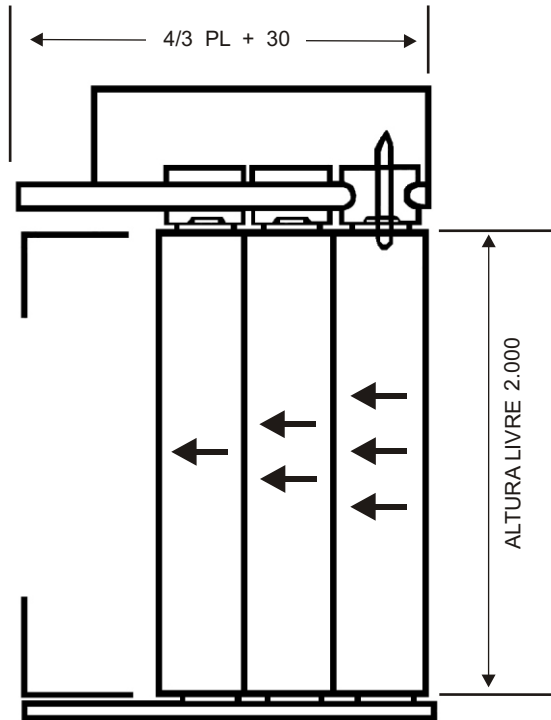

OPERADOR DE 3 FOLHAS LATERAL PARA PORTA AUTOMÁTICA

5 / 5