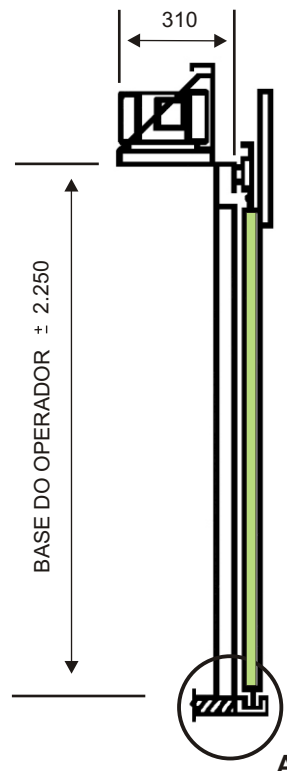

OPERADOR DE PORTA

1 / 5

OPERADOR DE 2 FOLHAS ABERTURA LATERAL

FECHAMENTO PARA A DIREITA
OU
ABERTURA PARA ESQUERDA

REF. : **OP/D - 2L**

FECHAMENTO PARA A ESQUERDA
OU
ABERTURA PARA DIREITA

REF. : **OP/E - 2L**

PL	B
700	1.090
800	1.240
900	1.390
1.000	1.540
1.100	1.690
1.200	1.840

OPERADOR DE 3 FOLHAS ABERTURA LATERAL

FECHAMENTO PARA A DIREITA
OU
ABERTURA PARA ESQUERDA

REF. : **OP/D - 3L**

FECHAMENTO PARA A ESQUERDA
OU
ABERTURA PARA DIREITA

REF. : **OP/E - 3L**

PL	B
700	975
800	1.110
900	1.240
1.000	1.375
1.100	1.510

OPERADOR DE PORTA DE 2 FOLHAS ABERTURA CENTRAL**2 / 5**

PL	B
700	1.480
800	1.680
900	1.880
1.000	2.080
1.100	2.280
1.200	2.480

OPERADOR DE 2 FOLHAS CENTRAL PARA PORTA AUTOMÁTICA

3 / 5

DETALHE A

SUPOORTE DO OPERADOR

PL	A máxima
700 a 900	960
1.000 a 1.200	1.260

OPERADOR DE 2 FOLHAS LATERAL PARA PORTA SEMI-AUTOMÁTICA

DETALHE A

B	C	
90	35	EUROPÉIA
133	30	ATLAS