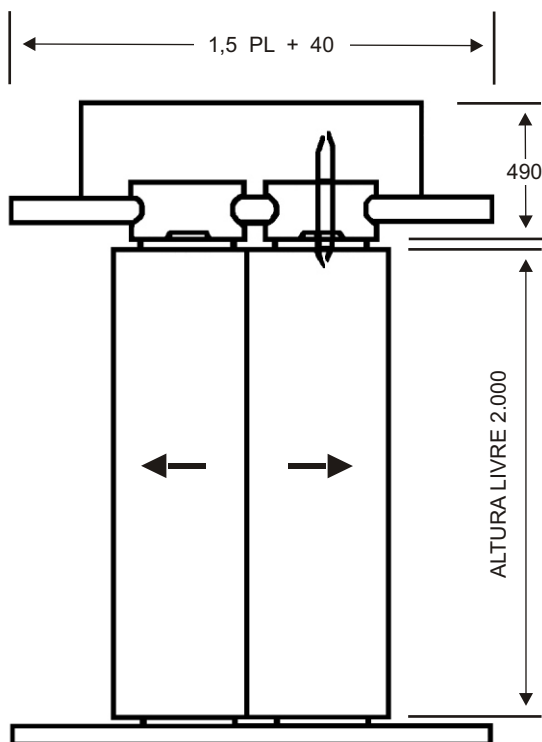

REF. : **OP/E - 3L**

PL	B
700	975
800	1.110
900	1.240
1.000	1.375
1.100	1.510

OPERADOR DE PORTA DE 2 FOLHAS ABERTURA CENTRAL**2 / 5**

PL	B
700	1.480
800	1.680
900	1.880
1.000	2.080
1.100	2.280
1.200	2.480

OPERADOR DE 2 FOLHAS CENTRAL PARA PORTA AUTOMÁTICA

3 / 5

DETALHE A

SUPOORTE DO OPERADOR

PL	A máxima
700 a 900	960
1.000 a 1.200	1.260

OPERADOR DE 2 FOLHAS LATERAL PARA PORTA SEMI-AUTOMÁTICA

DETALHE A

B	C	
90	35	EUROPÉIA
133	30	ATLAS