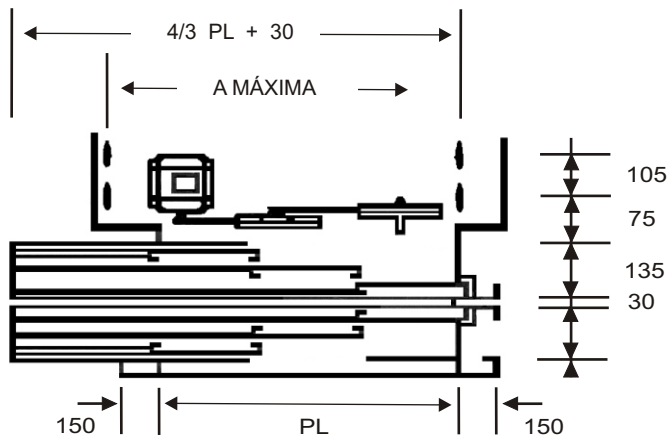

REF. : **OP/E - 3L**

PL	B
700	975
800	1.110
900	1.240
1.000	1.375
1.100	1.510

OPERADOR DE PORTA DE 2 FOLHAS ABERTURA CENTRAL**2 / 5**

PL	B
700	1.480
800	1.680
900	1.880
1.000	2.080
1.100	2.280
1.200	2.480

OPERADOR DE 2 FOLHAS CENTRAL PARA PORTA AUTOMÁTICA

3 / 5

DETALHE A

SUPOORTE DO OPERADOR

PL	A máxima
700 a 900	960
1.000 a 1.200	1.260

OPERADOR DE 2 FOLHAS LATERAL PARA PORTA SEMI-AUTOMÁTICA

DETALHE A

B	C	
90	35	EUROPÉIA
133	30	ATLAS

OPERADOR DE 3 FOLHAS LATERAL PARA PORTA AUTOMÁTICA

5 / 5

DETALHE A

SUPOORTE DO OPERADOR

PL	A máxima
700 a 900	960
1.000 a 1.200	1.260