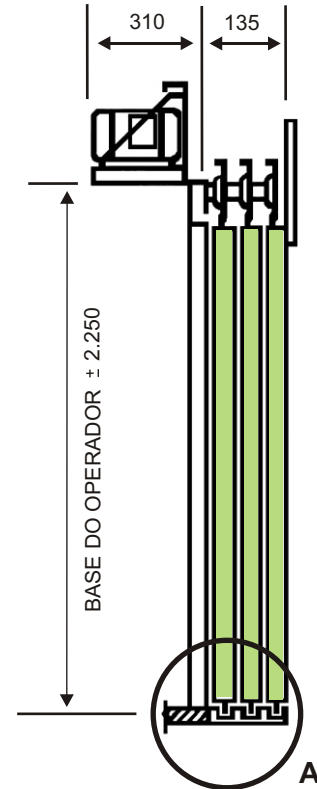

OPERADOR DE PORTA

1 / 5

OPERADOR DE 2 FOLHAS ABERTURA LATERAL

FECHAMENTO PARA A DIREITA
OU
ABERTURA PARA ESQUERDA

REF. : **OP/D - 2L**

FECHAMENTO PARA A ESQUERDA
OU
ABERTURA PARA DIREITA

REF. : **OP/E - 2L**

REF. : **OP/E - 3L**

PL	B
700	975
800	1.110
900	1.240
1.000	1.375
1.100	1.510

OPERADOR DE PORTA DE 2 FOLHAS ABERTURA CENTRAL**2 / 5**

PL	B
700	1.480
800	1.680
900	1.880
1.000	2.080
1.100	2.280
1.200	2.480

OPERADOR DE 2 FOLHAS CENTRAL PARA PORTA AUTOMÁTICA

3 / 5

DETALHE A

SUPOORTE DO OPERADOR

PL	A máxima
700 a 900	960
1.000 a 1.200	1.260

OPERADOR DE 2 FOLHAS LATERAL PARA PORTA SEMI-AUTOMÁTICA

DETALHE A

B	C	
90	35	EUROPÉIA
133	30	ATLAS

OPERADOR DE 3 FOLHAS LATERAL PARA PORTA AUTOMÁTICA

5 / 5

DETALHE A

SUPOORTE DO OPERADOR

PL	A máxima
700 a 900	960
1.000 a 1.200	1.260