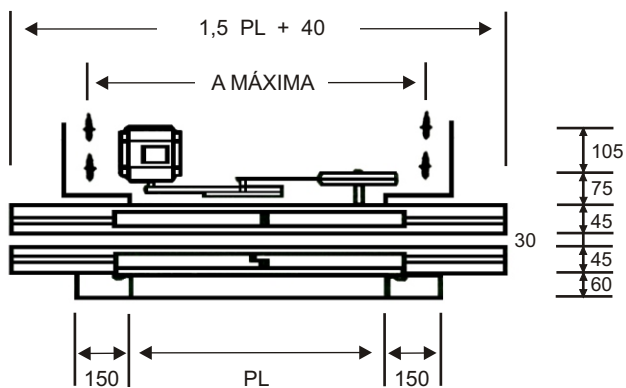

PL	B
700	1.090
800	1.240
900	1.390
1.000	1.540
1.100	1.690
1.200	1.840

OPERADOR DE 3 FOLHAS ABERTURA LATERAL

FECHAMENTO PARA A DIREITA
OU
ABERTURA PARA ESQUERDA

REF. : **OP/D - 3L**

FECHAMENTO PARA A ESQUERDA
OU
ABERTURA PARA DIREITA

REF. : **OP/E - 3L**

PL	B
700	975
800	1.110
900	1.240
1.000	1.375
1.100	1.510

OPERADOR DE PORTA DE 2 FOLHAS ABERTURA CENTRAL**2 / 5**

PL	B
700	1.480
800	1.680
900	1.880
1.000	2.080
1.100	2.280
1.200	2.480

OPERADOR DE 2 FOLHAS CENTRAL PARA PORTA AUTOMÁTICA

3 / 5

DETALHE A

SUPOORTE DO OPERADOR

PL	A máxima
700 a 900	960
1.000 a 1.200	1.260

OPERADOR DE 2 FOLHAS LATERAL PARA PORTA SEMI-AUTOMÁTICA

DETALHE A

B	C	
90	35	EUROPÉIA
133	30	ATLAS