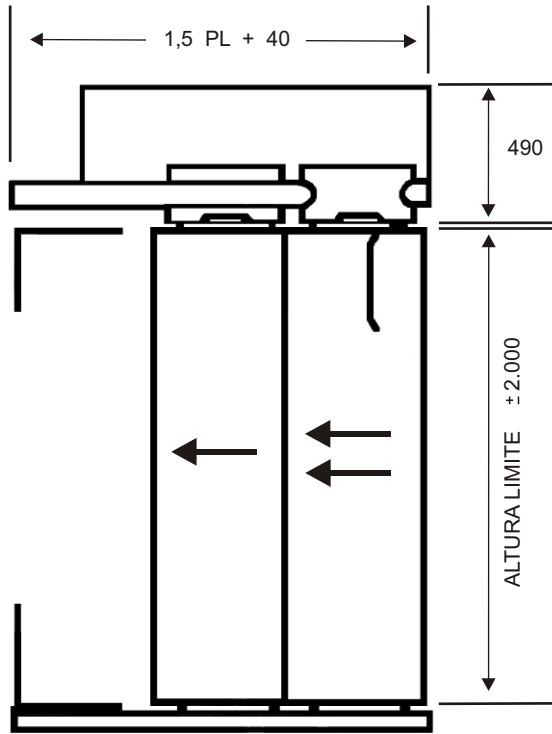

OPERADOR DE 2 FOLHAS CENTRAL PARA PORTA AUTOMÁTICA

3 / 5

DETALHE A

SUPOORTE DO OPERADOR

PL	A máxima
700 a 900	960
1.000 a 1.200	1.260

OPERADOR DE 2 FOLHAS LATERAL PARA PORTA SEMI-AUTOMÁTICA

DETALHE A

B	C	
90	35	EUROPÉIA
133	30	ATLAS